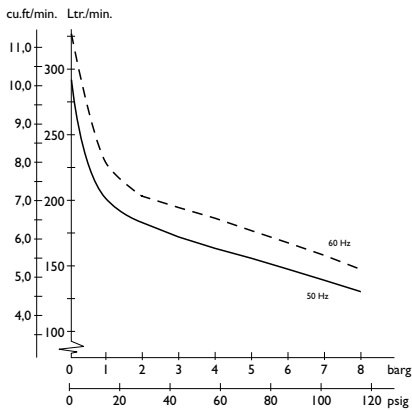

OFI 202 motor AC (oil-less)

Voltage	V	200	200	208	230	240	3x200	3x200	3x230	3x230	3x400	3x440
Frequency	Hz	50	60	60	50	60	50	60	50	60	50	60
Motor	HP	2.00	2.00	2.00	2.00	2.00	2.00	2.00	2.00	2.00	2.00	2.00
	kW	1.47	1.47	1.47	1.47	1.47	1.47	1.47	1.47	1.47	1.47	1.47
Displacement	l/min	290	328	328	290	328	290	328	290	328	290	328
	CFM	10.24	11.58	11.58	10.24	11.58	10.24	11.58	10.24	11.58	10.24	11.58
FAD @ 8 bar	l/min	130	146	146	130	146	130	146	130	146	130	146
	CFM	4.59	5.16	5.16	4.59	5.16	4.59	5.16	4.59	5.16	4.59	5.16
Max. pressure ¹⁾	bar	8	8	8	8	8	8	8	8	8	8	8
	psi	120	120	120	120	120	120	120	120	120	120	120
Max. current	A	-	-	-	8.0	9.0	7.5	7.5	9.0	7.5	5.0	5.0
Tank size	litres	-	-	-	-	-	-	-	-	-	-	-
	gallon	-	-	-	-	-	-	-	-	-	-	-
Weight	kg	34	34	34	34	34	34	34	34	34	34	34
	lbs	75	75	75	75	75	75	75	75	75	75	75
Noise level	dB(A)/1m	76	79	79	76	79	76	79	76	79	76	79
Thermal protection		Yes	Yes	Yes	Yes	Yes	Yes	Yes	Yes	Yes	Yes	Yes
Duty cycle		100%	100%	100%	100%	100%	100%	100%	100%	100%	100%	100%

Dimensions (l x w x h)
446 x 180 x 326 mm / 17⁴/₈ x 7¹/₈ x 12⁷/₈ inch

¹⁾ Higher pressure available upon request

Technical modifications reserved

JUN-AIR 

Wolflabs

Wolf Laboratories Limited

www.wolflabs.co.uk