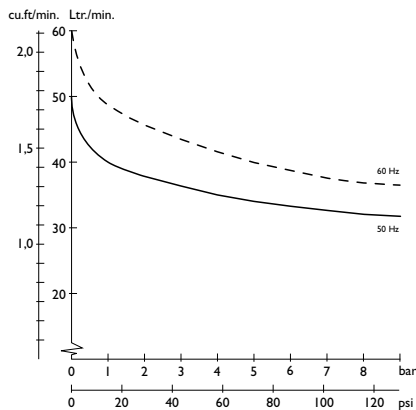

# 6-4 (oil-lubricated)

Voltage	V	100	100	120	200	200	230	230				
Frequency	Hz	50	60	60	50	60	50	60				
Motor	HP	0.54	0.54	0.54	0.46	0.46	0.46	0.46				
	kW	0.40	0.40	0.40	0.34	0.34	0.34	0.34				
Displacement	l/min	50	60	60	50	60	50	60				
	CFM	1.77	2.12	2.12	1.77	2.12	1.77	2.12				
FAD @ 8 bar	l/min	32	37	37	32	37	32	37				
	CFM	1.13	1.31	1.31	1.13	1.31	1.13	1.31				
Max. pressure <sup>1)</sup>	bar	8	8	8	8	8	8	8				
	psi	120	120	120	120	120	120	120				
Max. current	A	6.2	6.2	6.2	2.9	2.9	2.9	2.9				
Tank size	litres	4	4	4	4	4	4	4				
	gallon	1.1	1.1	1.1	1.1	1.1	1.1	1.1				
Weight	kg	23	23	23	23	23	23	23				
	lbs	51	51	51	51	51	51	51				
Noise level	dB(A)/1m	45	45	45	45	45	45	45				
Thermal protection		Yes	Yes	Yes	Yes	Yes	Yes	Yes				
Duty cycle		50%	50%	50%	50%	50%	50%	50%				

Dimensions (l x w x h)  
382 x 300 x 334 mm / 15 x 11 6/8 x 13 1/8 inch

<sup>1)</sup> Higher pressure available upon request

Technical modifications reserved

**JUN-AIR**®

**Wolflabs**