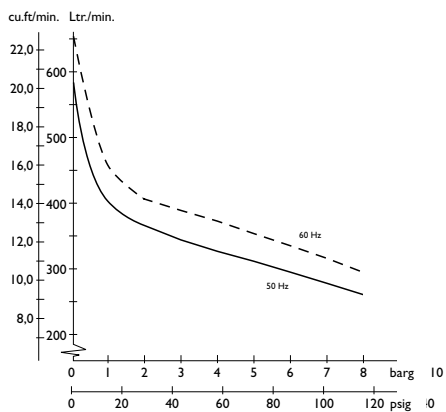

2xOFI 202-40M (oil-less)

Voltage	V	230	230	3x400	3x400														
Frequency	Hz	50	60	50	60														
Motor	HP	4.00	4.00	4.00	4.00														
	kW	2.94	2.94	2.94	2.94														
Displacement	l/min	580	658	580	658														
	CFM	20.48	23.24	20.48	23.24														
FAD @ 8 bar/120 psi	l/min	260	292	260	292														
	CFM	9.20	10.30	9.20	10.30														
Max pressure ¹⁾	bar	8	8	8	8														
	psi	120	120	120	120														
Max. current	A	16	18	10	10														
Tank size	litres	40	40	40	40														
	gallon	10.6	10.6	10.6	10.6														
Weight	kg	162	162	162	162														
	lbs	357	357	357	357														
Noise level	db(A)	63	66	63	66														
Thermal protection		Yes	Yes	Yes	Yes														
Duty cycle		100%	100%	100%	100%														

Dimensions (l x w x h)
661 x 774 x 856 mm / 26.0 x 30.5 x 33.7 inch

¹⁾ Higher pressure available upon request

Technical modifications reserved

JUN-AIR 

IDEX
IDEX CORPORATION

Wolflabs

Wolf Laboratories Limited