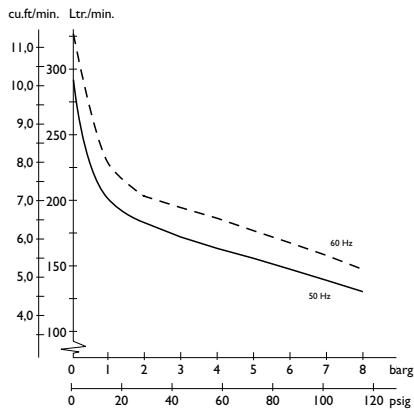

# OFI 202-40B (oil-less)

Voltage	V	200	200	230	240	3x400	3x440						
Frequency	Hz	50	60	50	60	50	60						
Motor	HP	2.00	2.00	2.00	2.00	2.00	2.00						
	kW	1.47	1.47	1.47	1.47	1.47	1.47						
Displacement	l/min	290	328	290	328	290	328						
	CFM	10.24	11.58	10.24	11.58	10.24	11.58						
FAD @ 8 bar	l/min	130	146	130	146	130	146						
	CFM	4.59	5.16	4.59	5.16	4.59	5.16						
Max. pressure <sup>1)</sup>	bar	8	8	8	8	8	8						
	psi	120	120	120	120	120	120						
Max. current	A	-	-	8.0	9.0	5.0	5.0						
Tank size	litres	40	40	40	40	40	40						
	gallon	10.6	10.6	10.6	10.6	10.6	10.6						
Weight	kg	59	59	59	59	59	59						
	lbs	130	130	130	130	130	130						
Noise level	dB(A)/1m	76	79	76	79	76	79						
Thermal protection		Yes	Yes	Yes	Yes	Yes	Yes						
Duty cycle		100%	100%	100%	100%	100%	100%						

Dimensions (l x w x h)  
556 x 442 x 677 mm / 21 7/8 x 17 3/8 x 26 5/8 inch

<sup>1)</sup> Higher pressure available upon request

Technical modifications reserved

**JUN-AIR**®

**Wolflabs**