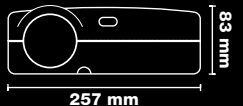

ddv 1111 ultra

1700 lm

ddv 1111

1200 lm

ddv 1111 ultra / ddv 1111

XGA 1024 x 768	DLP™ 1x	Mac/PC 1x
Video/DVD 1x	S-VHS S-VHS	RS 232 C extern
Mouse	USB	AutoSync
Magnify	2,9 Kg	Keystone optical 13°
Keystone electronic 27°	Kensington Lock™	Electronic Pointer
Freeze	Colour Manager R B	16 : 9
		PIP